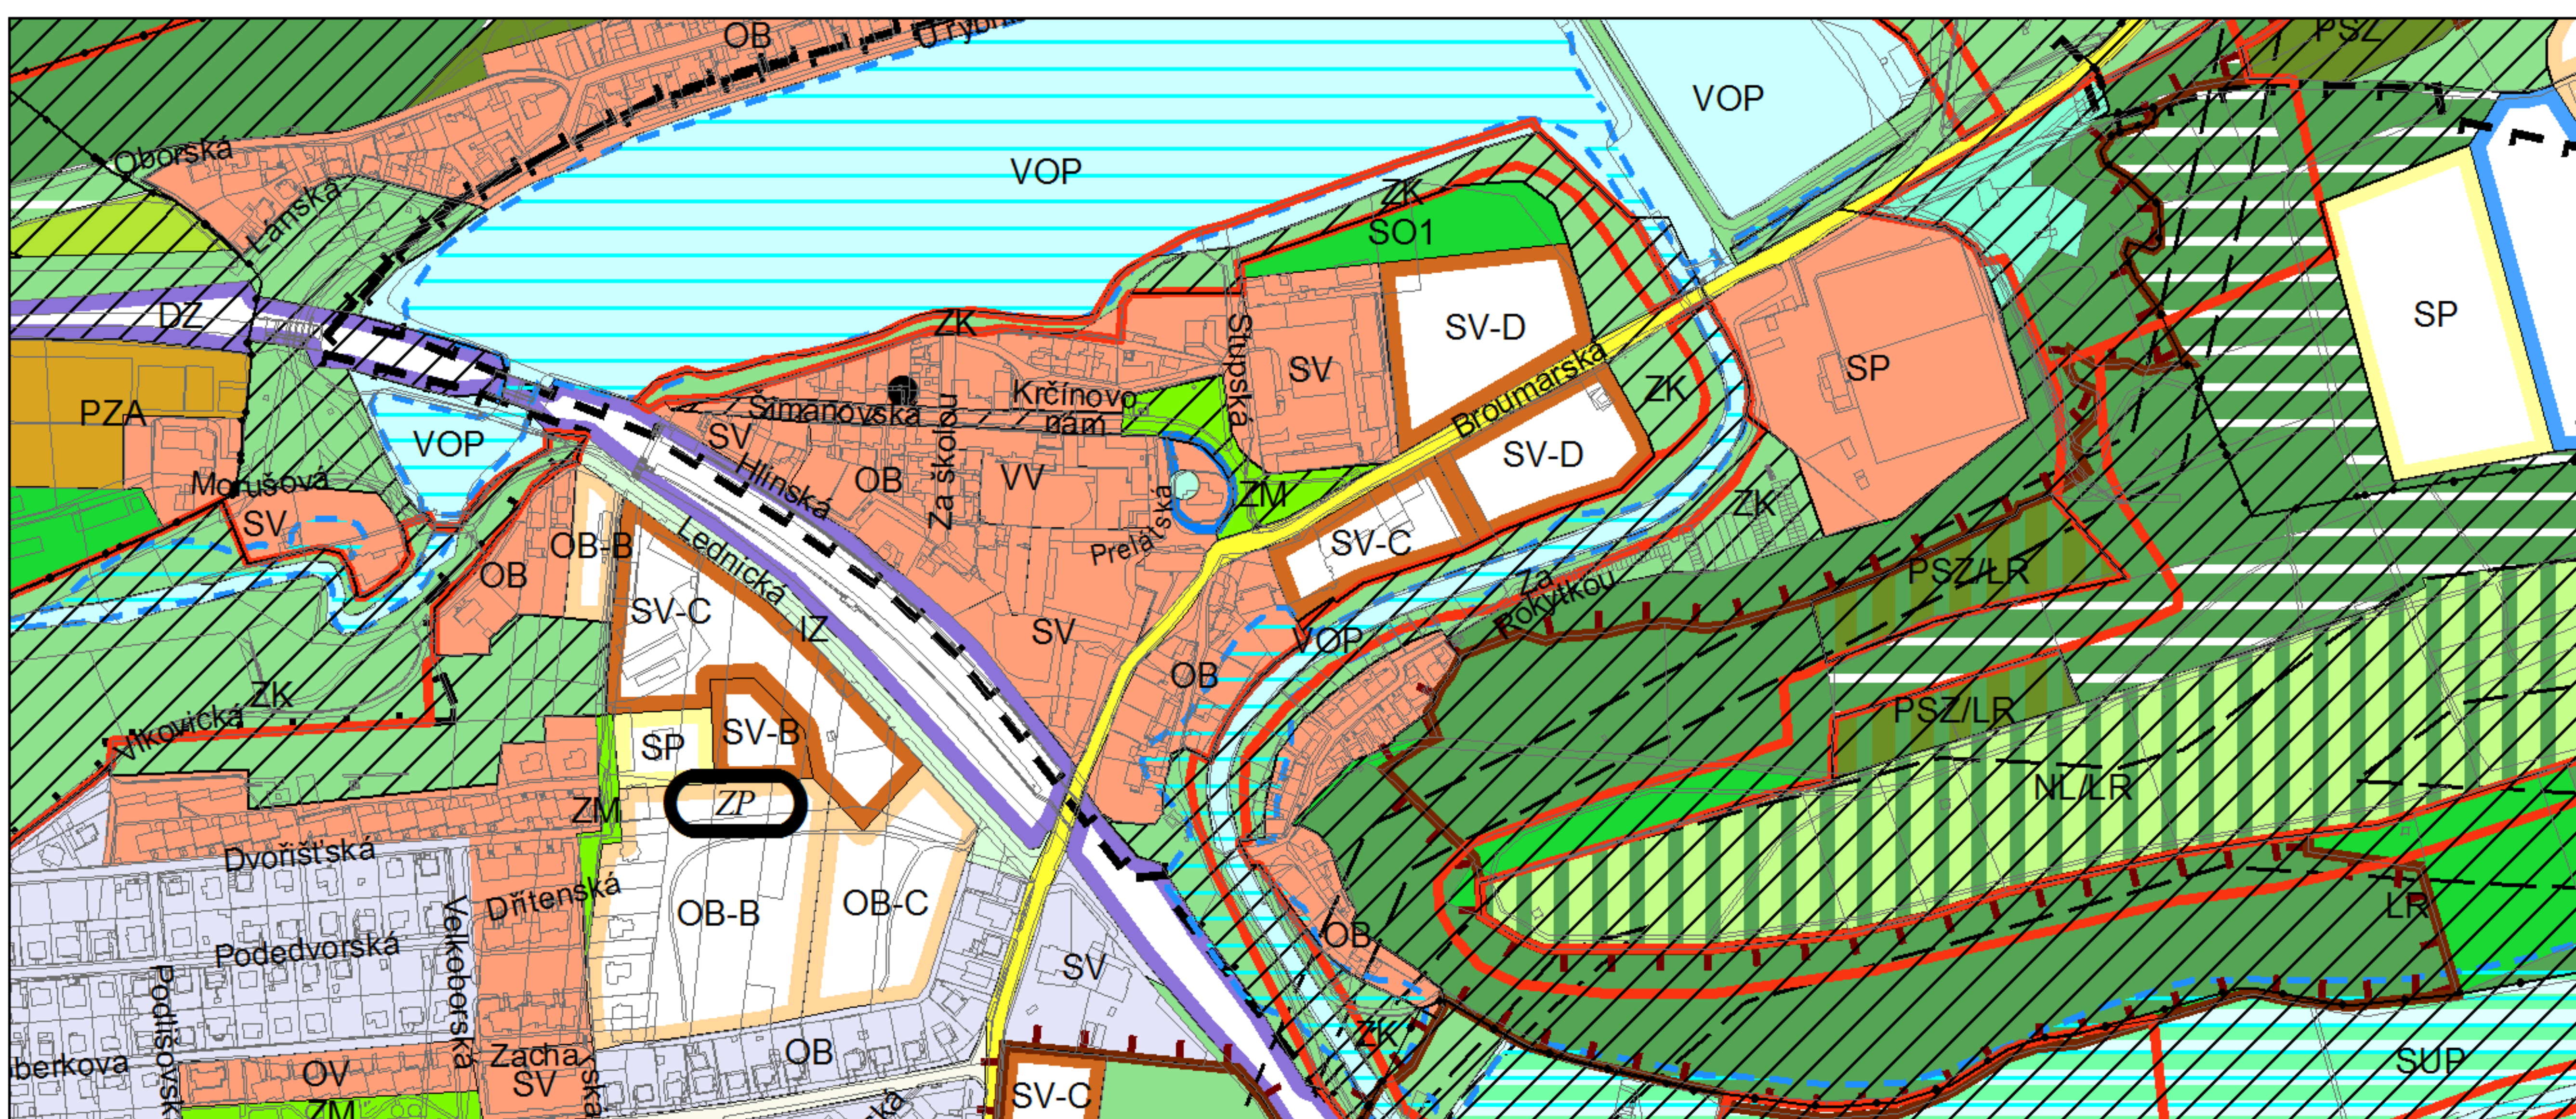

Výkres č. 31 – Podrobné členění ploch zeleně, platný stav k 1. 1. 2017

M 1 : 10 000

Promítnutí změny do výkresu č. 31 - Podrobné členění ploch zeleně

M 1 : 10 000